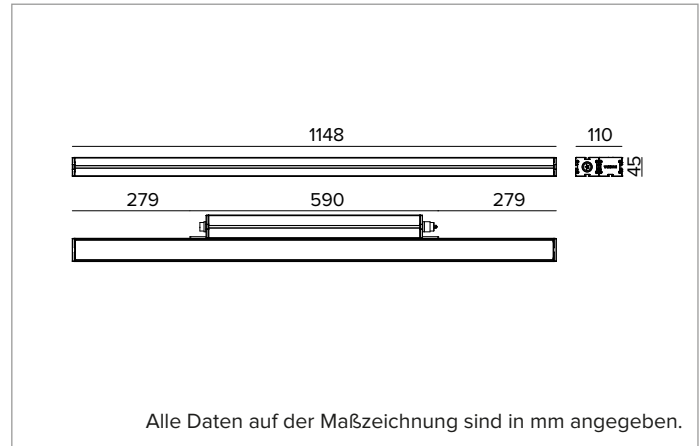

E0544FFL830ELBC | JEDI NOVA 55 Strahler Side Box

Linearer ausrichtbarer LED-Einbaustrahler

		3000K	H(m)	D(m)	Emax(lx)	
		Ra80		31°		
		Fixture Power	70W	1	0.56	18583
		Source Flux	9096lm	2	1.12	4646
		Fixture Flux	6841lm	3	1.67	2065
		Efficacy	98lm/W	4	2.23	1161
TS2123	Imax=2043cd/klm	Imax	18583cd	5	2.79	743